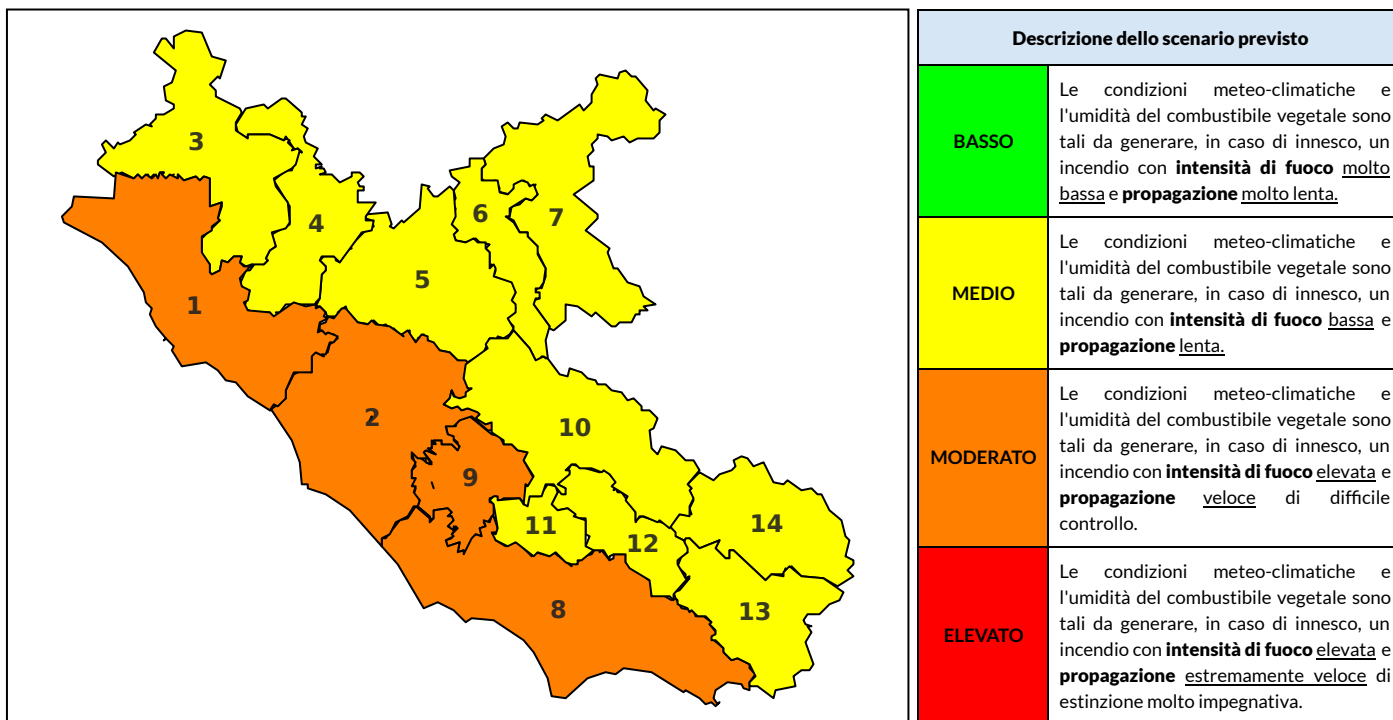

BOLLETTINO DI PERICOLOSITA' DA INCENDI BOSCHIVI

Previsioni per oggi 4-8-2024

Livello di pericolosità da incendio boschivo per Zona di Allerta AIB

Bollettino emesso nel periodo della campagna AIB Lazio sulla base del modello previsionale RISICOLazio, sviluppato in collaborazione con Fondazione CIMA, che fornisce un supporto per la valutazione della Pericolosità da incendio boschivo aggregata sulle Zone di Allerta AIB, approvate come parte integrante del Piano AIB Lazio 2020-2022 con DGR n° 270 del 15/05/2020. Il dettaglio della distribuzione dei Comuni nelle Zone AIB è consultabile al link https://protezionecivile.regione.lazio.it/zone_allerta_aib_comuni/. Le Norme Comportamentali per la popolazione sono consultabili al link https://protezionecivile.regione.lazio.it/norme_comportamentali_aib/.

Zona AIB	1	2	3	4	5	6	7	8	9	10	11	12	13	14
Livello Pericolosità	MODERATO	MODERATO	MEDIO	MEDIO	MEDIO	MEDIO	MEDIO	MODERATO	MODERATO	MEDIO	MEDIO	MEDIO	MEDIO	MEDIO

NOTE

BOLLETTINO DI PERICOLOSITA' DA INCENDI BOSCHIVI

Previsioni per domani 5-8-2024

Livello di pericolosità da incendio boschivo per Zona di Allerta AIB

Bollettino emesso nel periodo della campagna AIB Lazio sulla base del modello previsionale RISICOLazio, sviluppato in collaborazione con Fondazione CIMA, che fornisce un supporto per la valutazione della Pericolosità da incendio boschivo aggregata sulle Zone di Allerta AIB, approvate come parte integrante del Piano AIB Lazio 2020-2022 con DGR n° 270 del 15/05/2020. Il dettaglio della distribuzione dei Comuni nelle Zone AIB è consultabile al link https://protezionecivile.regione.lazio.it/zone_allerta_aib_comuni/. Le Norme Comportamentali per la popolazione sono consultabili al link https://protezionecivile.regione.lazio.it/norme_comportamentali_aib/.

Zona AIB	1	2	3	4	5	6	7	8	9	10	11	12	13	14
Livello Pericolosità	MEDIO	MEDIO	MEDIO	MEDIO	MEDIO	MEDIO	MEDIO	MEDIO	MEDIO	MEDIO	MEDIO	MEDIO	MEDIO	MEDIO