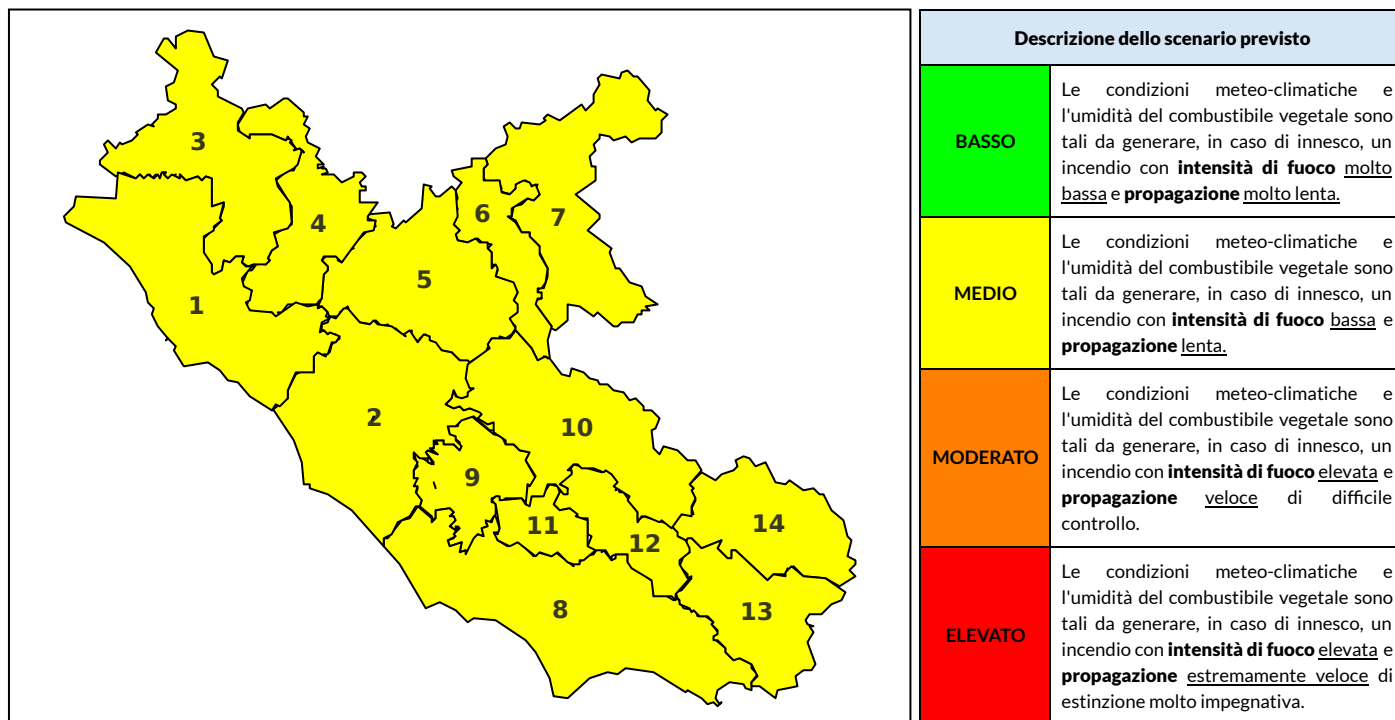

BOLLETTINO DI PERICOLOSITA' DA INCENDI BOSCHIVI

Previsioni per domani 5-8-2024

Livello di pericolosità da incendio boschivo per Zona di Allerta AIB

Bollettino emesso nel periodo della campagna AIB Lazio sulla base del modello previsionale RISICOLazio, sviluppato in collaborazione con Fondazione CIMA, che fornisce un supporto per la valutazione della Pericolosità da incendio boschivo aggregata sulle Zone di Allerta AIB, approvate come parte integrante del Piano AIB Lazio 2020-2022 con DGR n° 270 del 15/05/2020. Il dettaglio della distribuzione dei Comuni nelle Zone AIB è consultabile al link <https://protezionecivile.regione.lazio.it/zone_allerta_aib_comuni/>. Le Norme Comportamentali per la popolazione sono consultabili al link <https://protezionecivile.regione.lazio.it/norme_comportamentali_aib/>.

Zona AIB	1	2	3	4	5	6	7	8	9	10	11	12	13	14
Livello Pericolosità	MEDIO	MEDIO	MEDIO	MEDIO	MEDIO	MEDIO	MEDIO	MEDIO	MEDIO	MEDIO	MEDIO	MEDIO	MEDIO	MEDIO